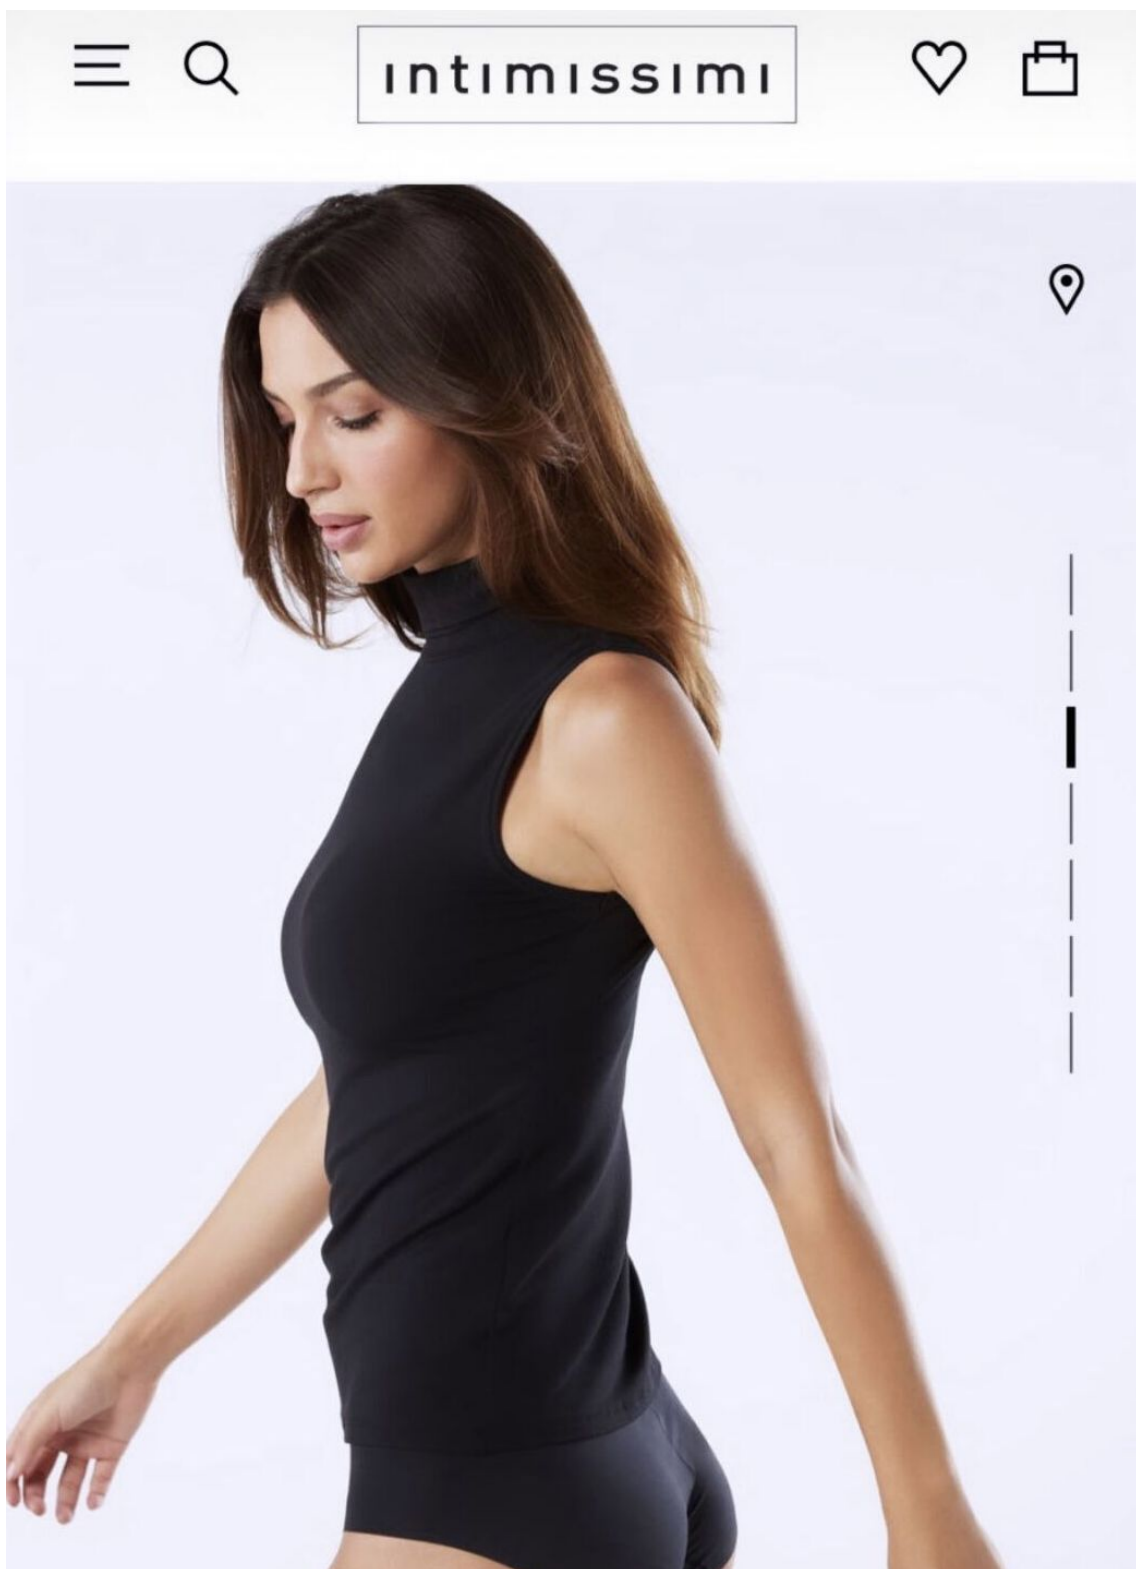

intimissimi

VALERIYA LAPIDUS

height 5'9.5 · bust 34.5" · cup C · waist 24" · hips 36"
shoes size 38.5 EU/7.5 US/5.5 UK · hair brown · eyes brown

VALERIYA LAPIDUS

height 5'9.5 · bust 34.5" · cup C · waist 24" · hips 36"
shoes size 38.5 EU/7.5 US/5.5 UK · hair brown · eyes brown